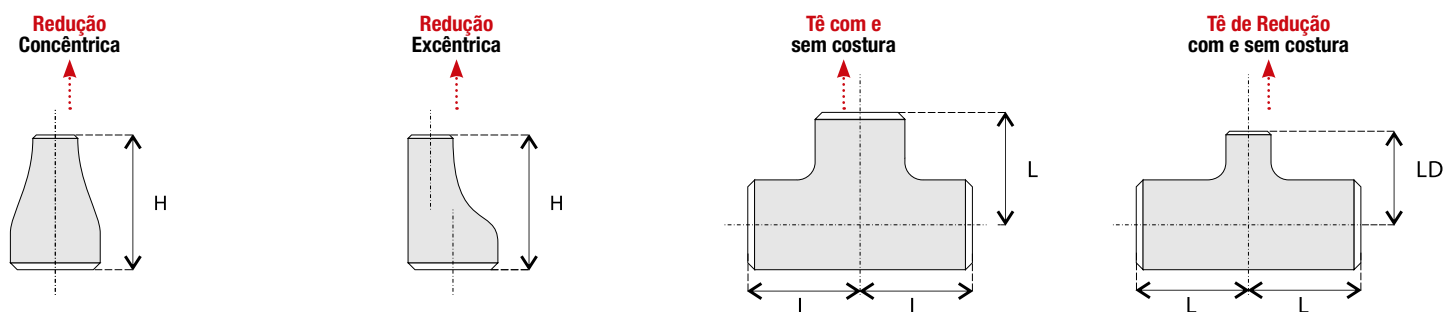

CONEXÕES PARA SOLDA ASTM A234

Dimensões				
Diâmetro Nominal	Diâmetro Nominal	L	LD	H
Polegadas	Polegadas	mm	mm	mm
10"	10"	215,89	-	-
	8"	215,89	203,20	177,80
	6"	215,89	193,67	177,80
	5"	215,89	190,50	177,80
	4"	215,89	184,15	177,80
12"	12"	254,00	-	-
	10"	254,00	241,30	203,20
	8"	254,00	228,60	203,20
	6"	254,00	219,07	203,20
	5"	254,00	215,90	203,20
14"	14"	279,40	-	-
	12"	279,40	269,87	330,20
	10"	279,40	257,17	330,20
	8"	279,40	247,65	330,20
	6"	279,40	238,12	330,20
16"	16"	304,80	-	-
	14"	304,80	304,80	355,60
	12"	304,80	295,27	355,60
	10"	304,80	282,57	355,60
	8"	304,80	273,05	355,60
	6"	304,80	263,52	355,60
18"	18"	342,90	-	-
	16"	342,90	330,20	381,00
	14"	342,90	330,20	381,00
	12"	342,90	320,67	381,00
	10"	342,90	307,97	381,00
	8"	342,90	298,45	381,00
20"	20"	381,00	-	-
	18"	381,00	368,30	508,00
	16"	381,00	355,60	508,00
	14"	381,00	355,60	508,00
	12"	381,00	346,07	508,00
	10"	381,00	333,37	508,00
	8"	381,00	323,85	508,00
24"	24"	431,80	-	-
	20"	431,80	431,80	508,00
	18"	431,80	419,10	508,00
	16"	431,80	406,40	508,00
	14"	431,80	406,40	508,00
	12"	431,80	396,87	508,00