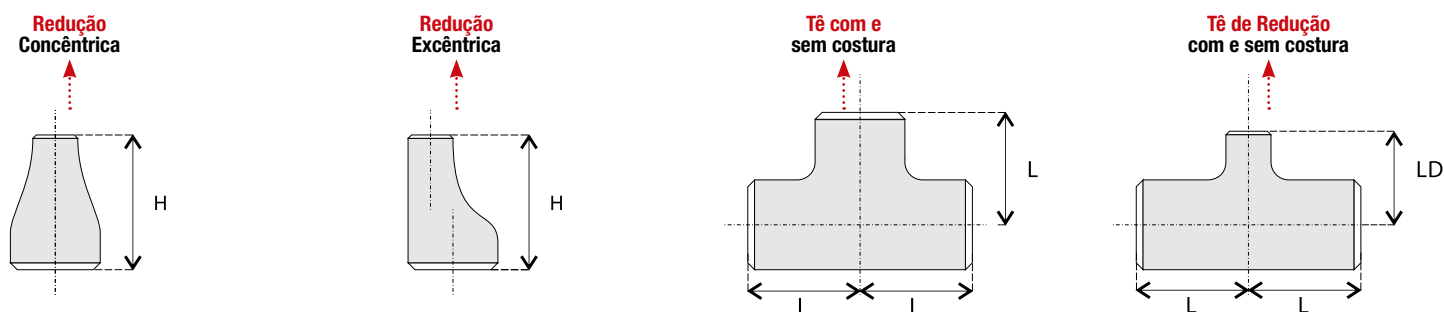

CONEXÕES PARA SOLDA ASTM A234

Dimensões				
Diâmetro Nominal	Diâmetro Nominal	L	LD	H
Polegadas	Polegadas	mm	mm	mm
¾"	¾"	28,57	-	-
	½"	28,57	28,57	38,10
1"	1"	38,10	-	-
	¾"	38,10	38,10	50,80
	½"	38,10	38,10	50,80
1.¼"	1.¼"	47,62	-	-
	1"	47,62	47,62	50,80
	¾"	47,62	47,62	50,80
	½"	47,62	47,62	50,80
1.½"	1.½"	57,15	-	-
	1.¼"	57,15	57,15	63,50
	1"	57,15	57,15	63,50
	¾"	57,15	57,15	63,50
	½"	57,15	57,15	63,50
2"	2"	63,50	-	-
	1.½"	63,50	63,50	76,20
	1.¼"	63,50	57,15	76,20
	1"	63,50	50,80	76,20
	¾"	63,50	44,45	76,20
2.½"	2.½"	76,20	-	-
	2"	76,20	69,85	88,90
	1.½"	76,20	66,67	88,90
	1.¼"	76,20	63,50	88,90
	1"	76,20	57,15	88,90
3"	3"	85,72	-	-
	2.½"	85,72	82,55	88,90
	2"	85,72	76,20	88,90
	1.½"	85,72	73,02	88,90
	1.¼"	85,72	69,85	88,90
4"	4"	104,77	-	-
	3"	104,77	98,42	101,60
	2.½"	104,77	95,25	101,60
	2"	104,77	88,90	101,60
	1.½"	104,77	85,72	101,60
5"	5"	123,82	-	-
	4"	123,82	117,47	127,00
	3"	123,82	111,12	127,00
	2.½"	123,82	107,95	127,00
	2"	123,82	104,77	127,00
6"	6"	142,87	-	-
	5"	142,87	136,52	139,70
	4"	142,87	130,17	139,70
	3"	142,87	123,82	139,70
	2.½"	142,87	120,65	139,70
8"	8"	177,80	-	-
	6"	177,80	168,27	152,40
	5"	177,80	161,92	152,40
	4"	177,80	155,57	152,40