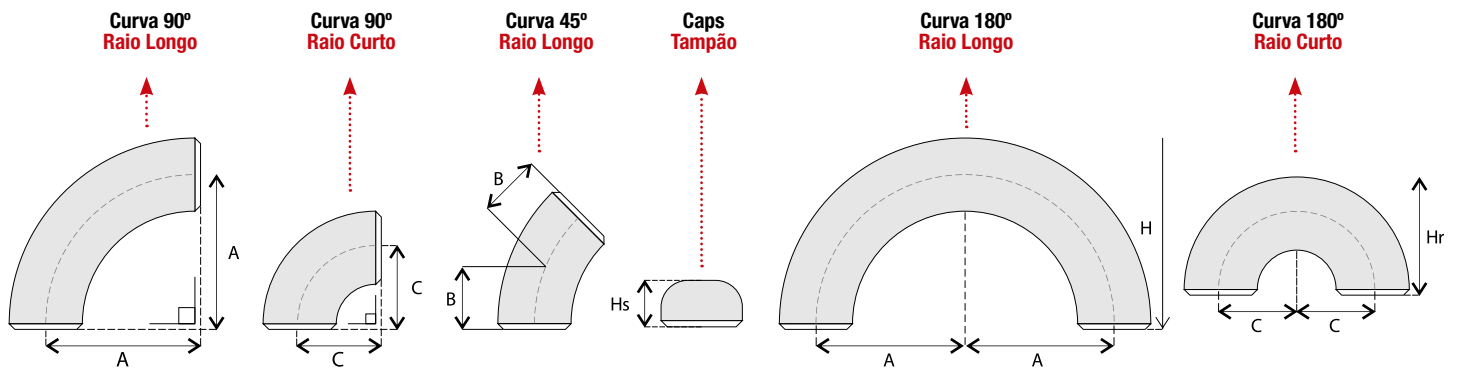

## CONEXÕES PARA SOLDA ASTM A234

Dimensões						
Diâmetro Nominal	A	B	C	H	Hr	Hs
Polegadas	mm	mm	mm	mm	mm	mm
½"	38,10	15,87	-	47,62	-	25,40
¾"	28,57	14,28	-	42,86	-	25,40
1"	38,10	22,22	25,40	55,57	41,27	38,10
1¼"	47,62	25,40	31,75	69,85	52,38	38,10
1½"	57,15	28,57	38,10	82,55	61,91	38,10
2"	76,20	34,92	50,80	106,37	80,97	38,10
2½"	95,25	44,45	63,50	131,77	100,01	38,10
3"	114,30	50,80	76,20	158,75	120,65	50,80
3½"	133,35	57,15	88,90	184,15	139,70	63,50
4"	152,40	63,50	101,60	209,55	158,75	63,50
5"	190,50	79,37	127,00	261,93	196,85	76,20
6"	228,60	92,25	152,40	312,73	236,53	88,90
8"	304,80	127,00	203,20	414,33	312,73	101,60
10"	381,00	158,75	254,00	517,52	390,52	127,00
12"	457,20	190,50	304,80	619,12	466,72	152,40
14"	533,40	225,25	355,60	711,20	533,40	165,10
16"	609,60	254,00	406,40	812,80	609,60	177,80
18"	685,80	285,75	457,20	914,40	685,80	203,20
20"	762,00	317,50	508,00	1016,00	762,00	228,60
24"	914,40	381,00	609,60	1219,19	914,40	266,70